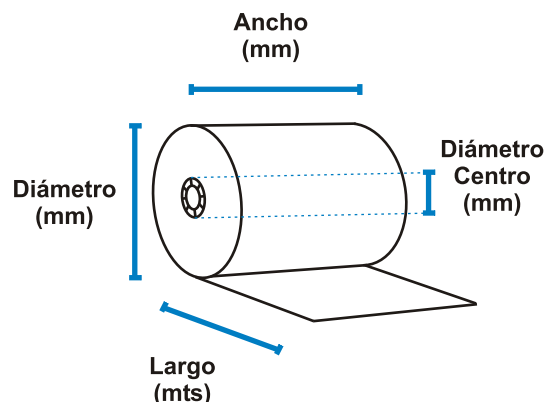

La más completa
línea de rollos de
papel. Fabricados
de acuerdo a sus
necesidades y
especificaciones

Rollos

Punto de venta

Características

Extensa variedad de medidas estándar
Medidas especiales para satisfacer las necesidades del cliente
Libre de polvo y pelusa para el buen funcionamiento del equipo
Señal de alerta al final del rollo
Rollos impresos de 1 a 4 tintas

Tipos de papel

Papel Bond 60 gr.
Papel Autocopiante 54 gr.
Papel Térmico 54 gr.
Papel Self Contained 54 gr.

Tipos de Centro

Panal: centro estándar de 12 y 18 mm
Sólido: centro estándar de 10, 12, 18 y 25.4 mm
Cartón: centro estándar de 38, 51 y 63 mm

Identificación del Rollo

Ancho del rollo en milímetros (mm)
Diámetro del rollo en milímetros (mm)
Longitud del rollo en metros (mts)
Centro del rollo en milímetros (mm)

Equipos de uso

Máquinas registradoras
Calculadoras electrónicas
Básculas electrónicas
Cajeros Automáticos
Impresoras Hand Held